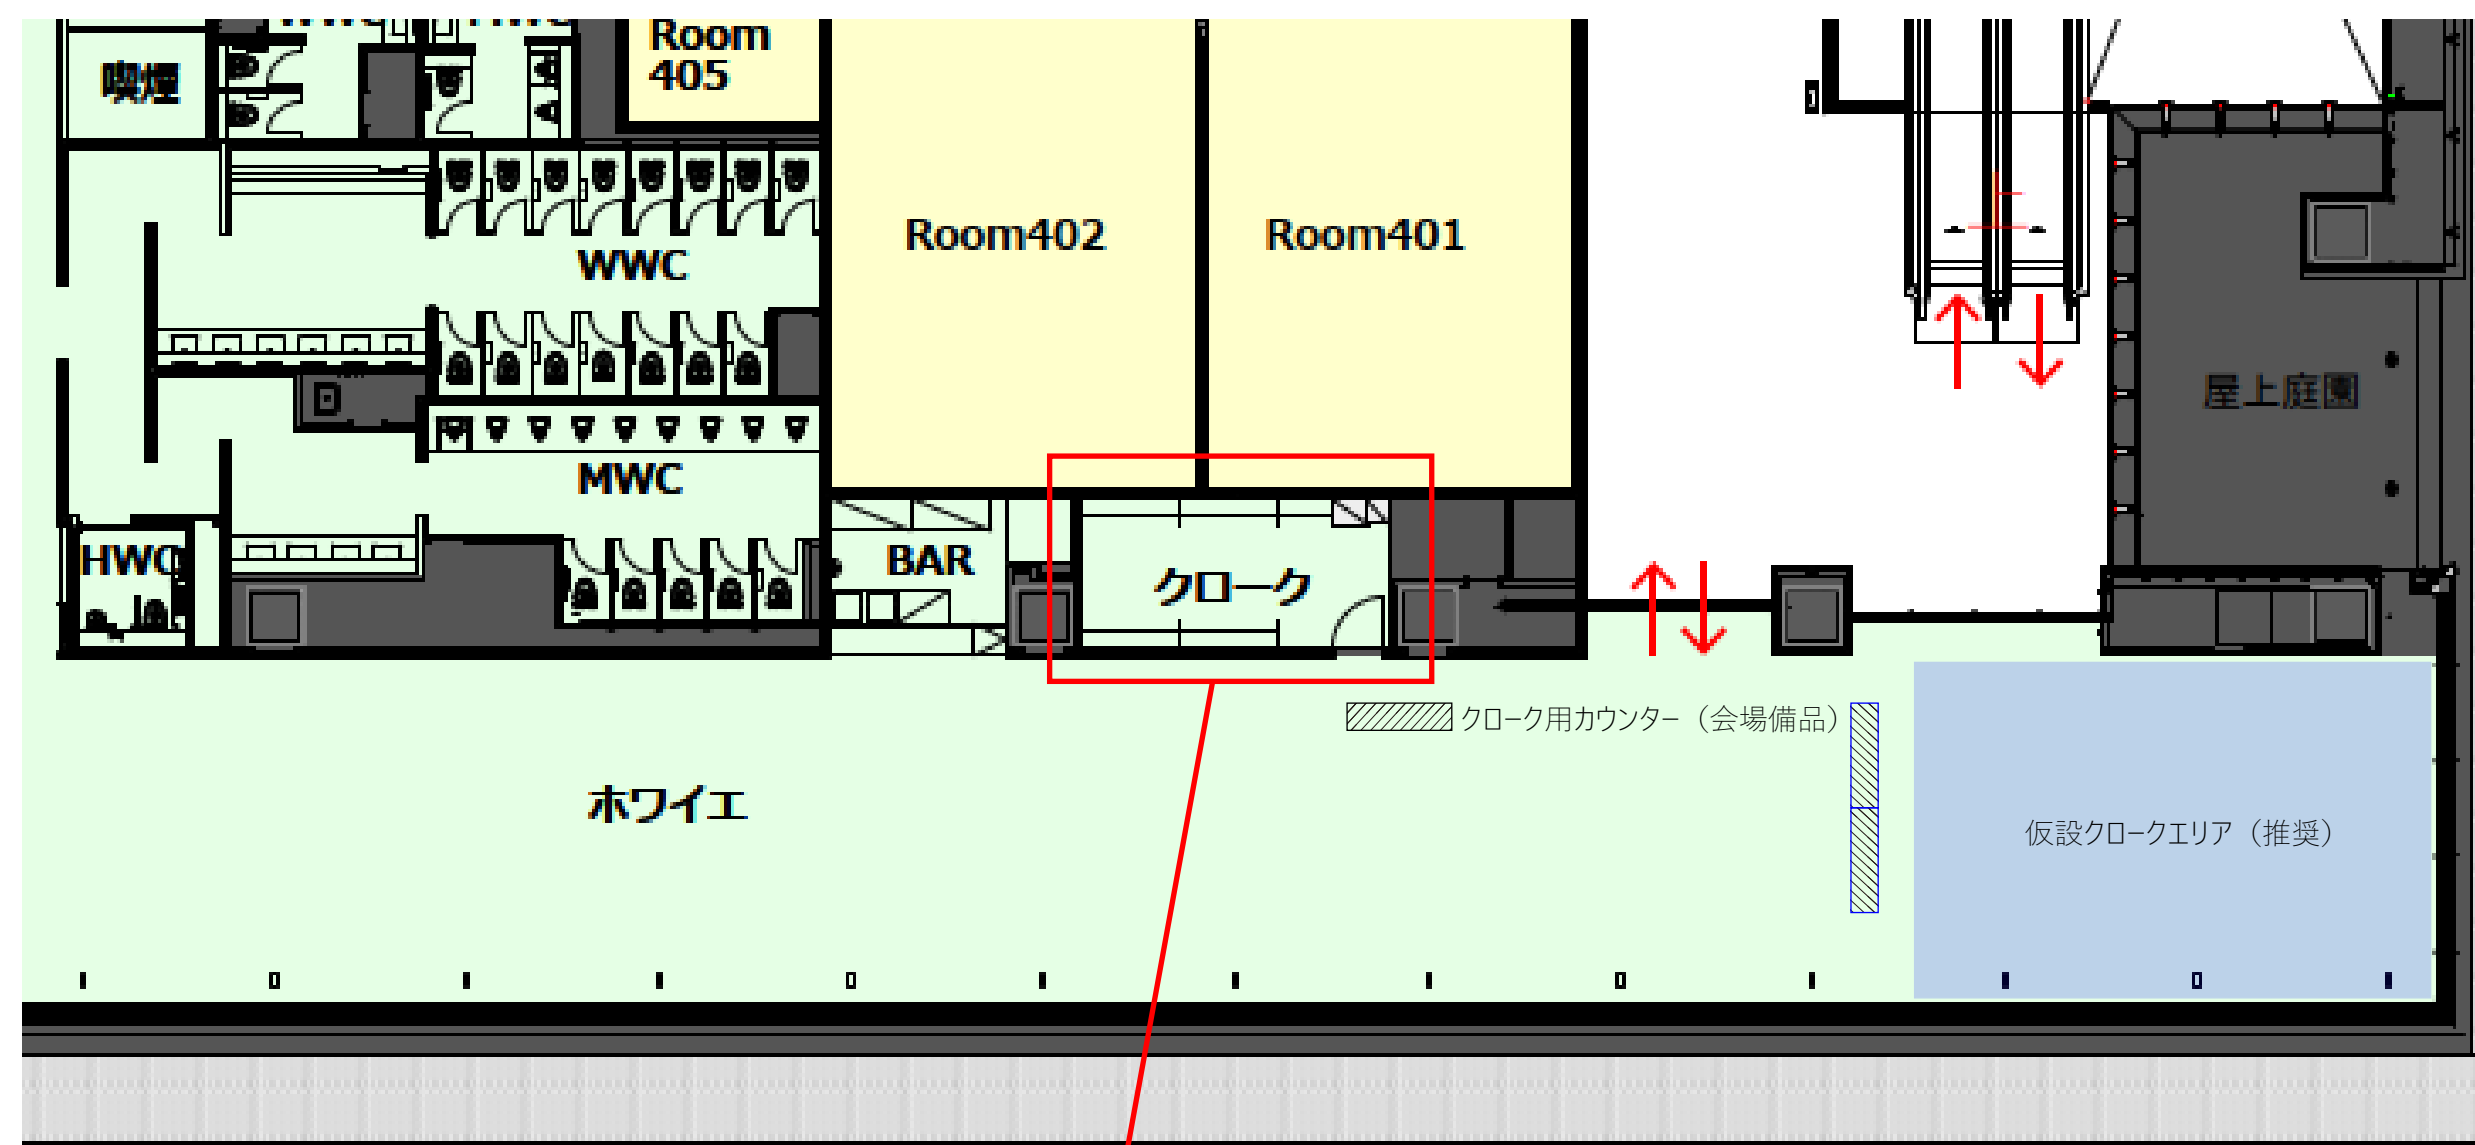

● TODA HALL ホール A クローク詳細

● ご使用の注意点

- ・クロークは主にコート預かりを想定した設備となっており、手荷物預かりへ対応する場合は仮設でホワイエのどこかにクロークを設置することを推奨しております。(図面青塗箇所)
- ・クロークの推奨キャパシティはコート 200 名分程度です。
- ・クロークスタッフは主催者様側でご準備ください。会場手配の場合は事前相談をいただいたうえで、有料での対応となります (1 日約 80,000 円 + 税)
- ・クローク札は会場備品にございます。(無償・300 枚)
- ・ご使用中、機材調整盤を調整する為に会場スタッフが入り出る場合がございます。予めご了承の程お願い致します。