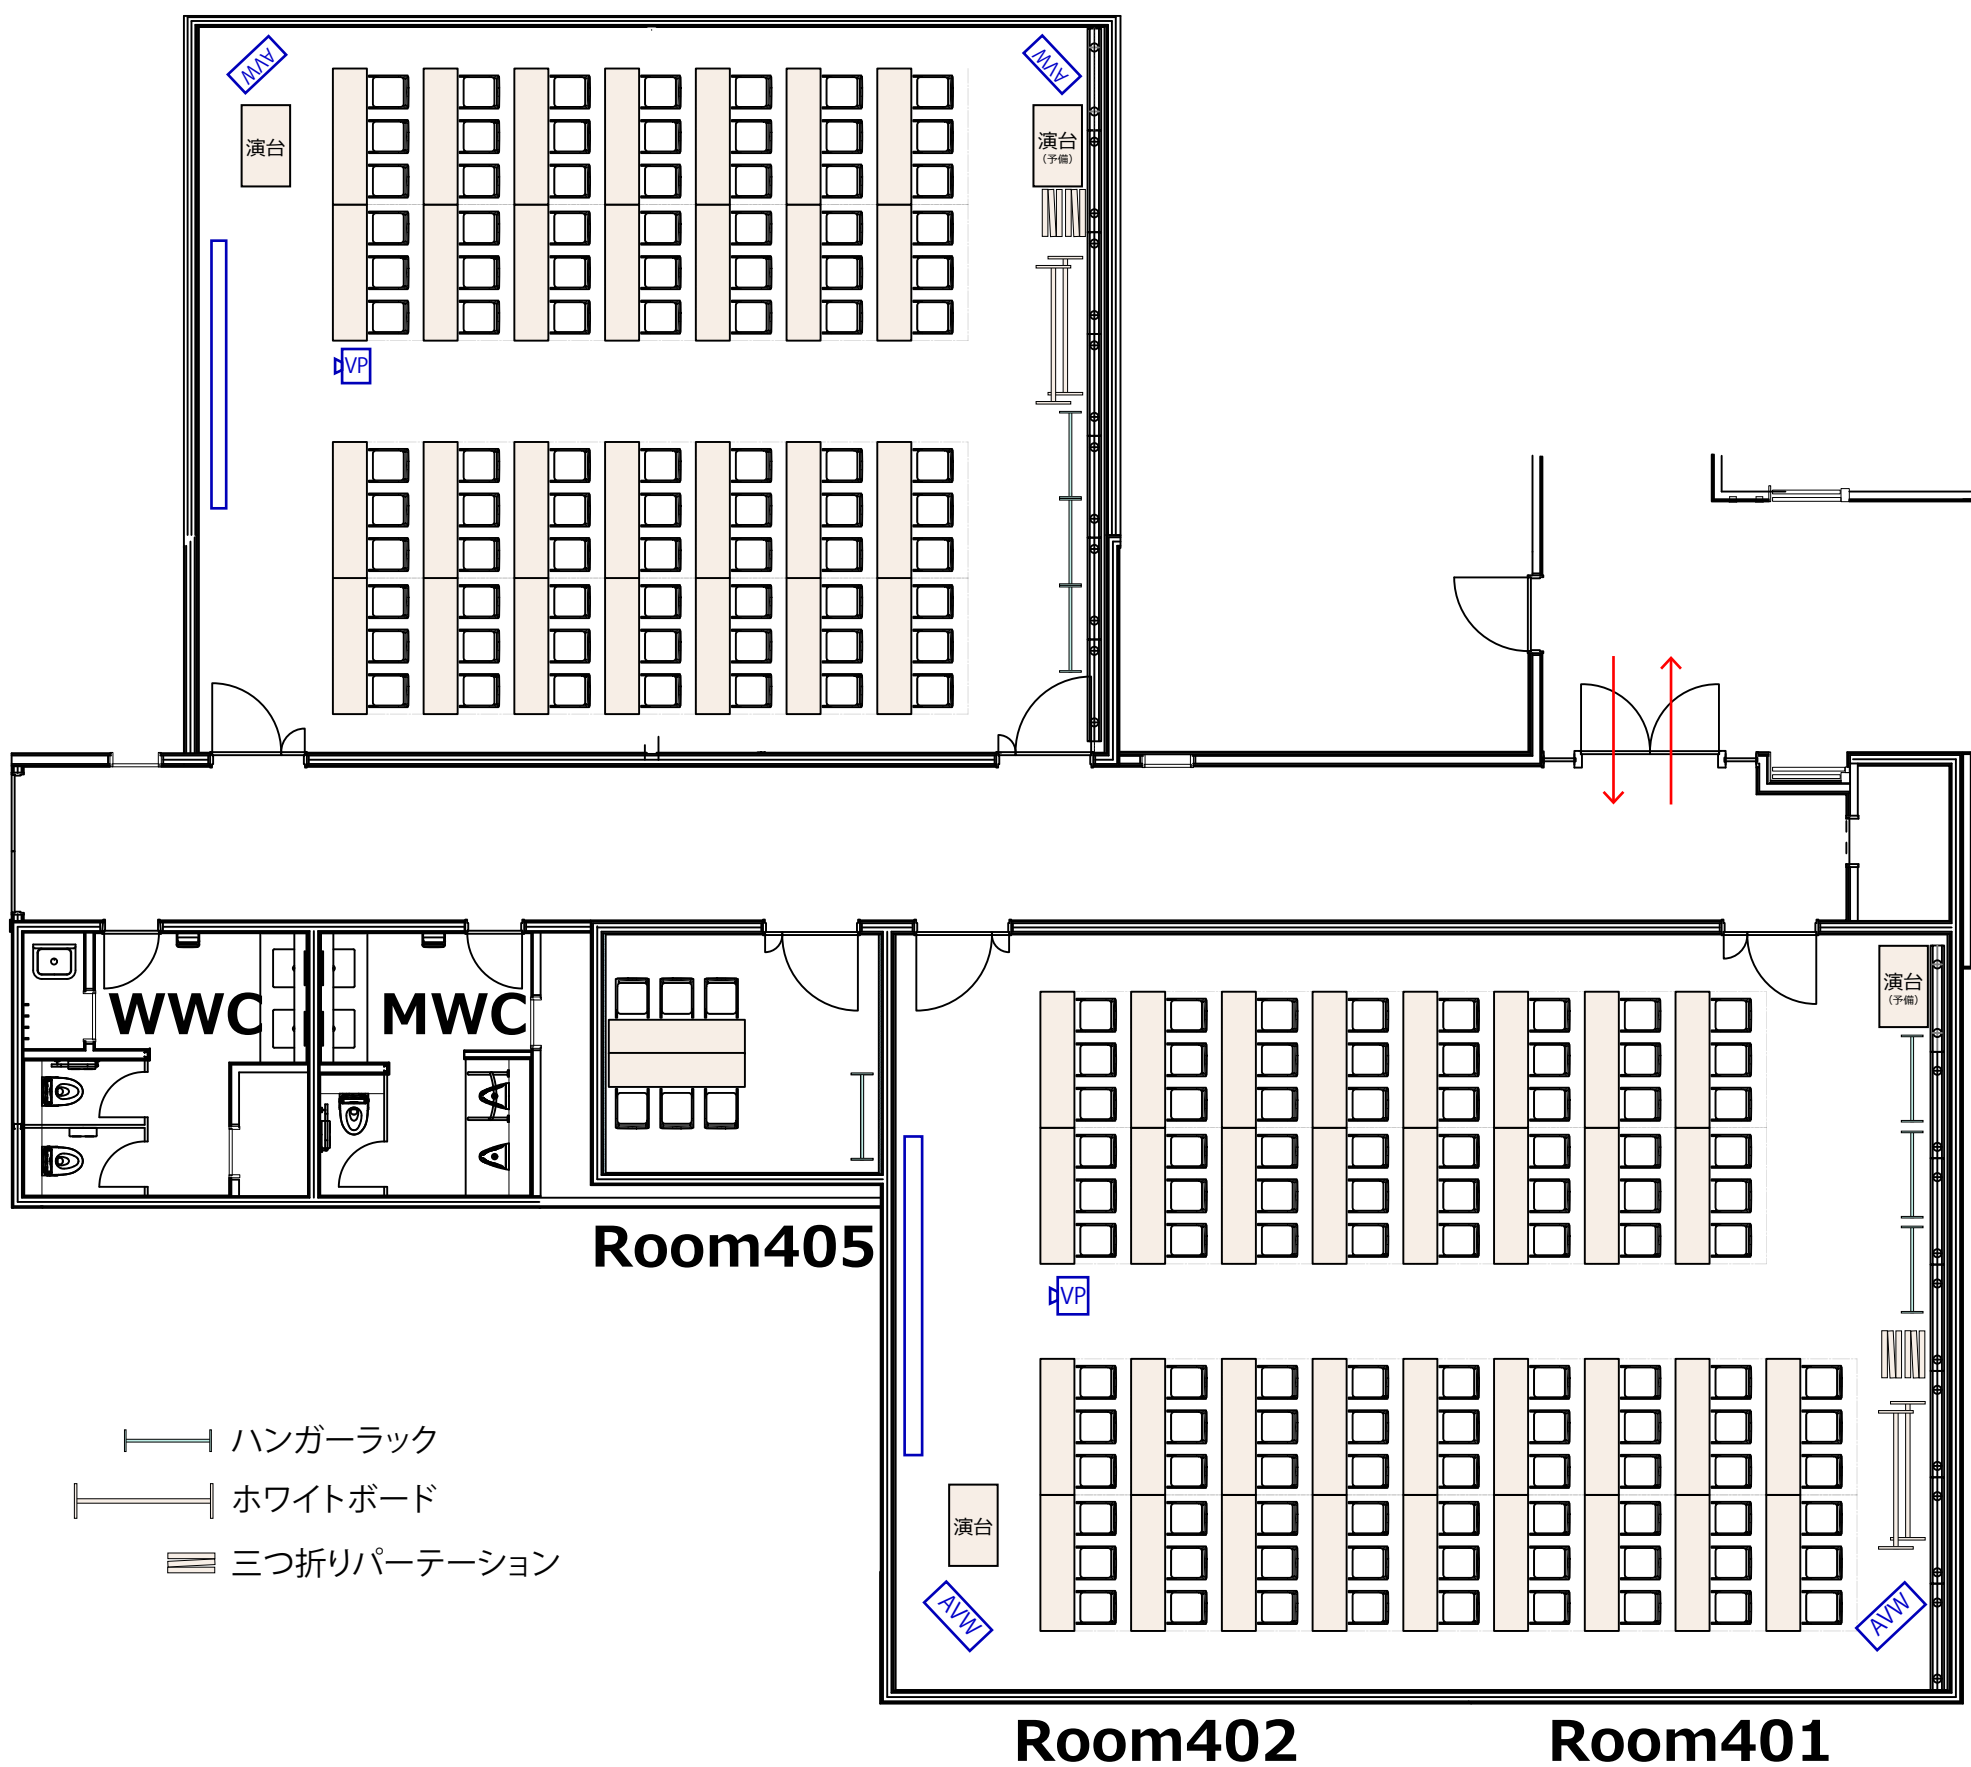

Room403+404
スクール3名掛け 84名収容

Room404 **Room403**

Room401+402
スクール3名掛け 102名収容

Room402 **Room401**

※基本レイアウト分の備品（長テーブル・椅子等）は使用しない場合でも会議室内に置くこととなりますので、ご了承ください。

※基本レイアウトからのレイアウトを変更する際は、ご利用者の方でレイアウト変更をお願いします。退出時には、基本レイアウトへお戻しください。