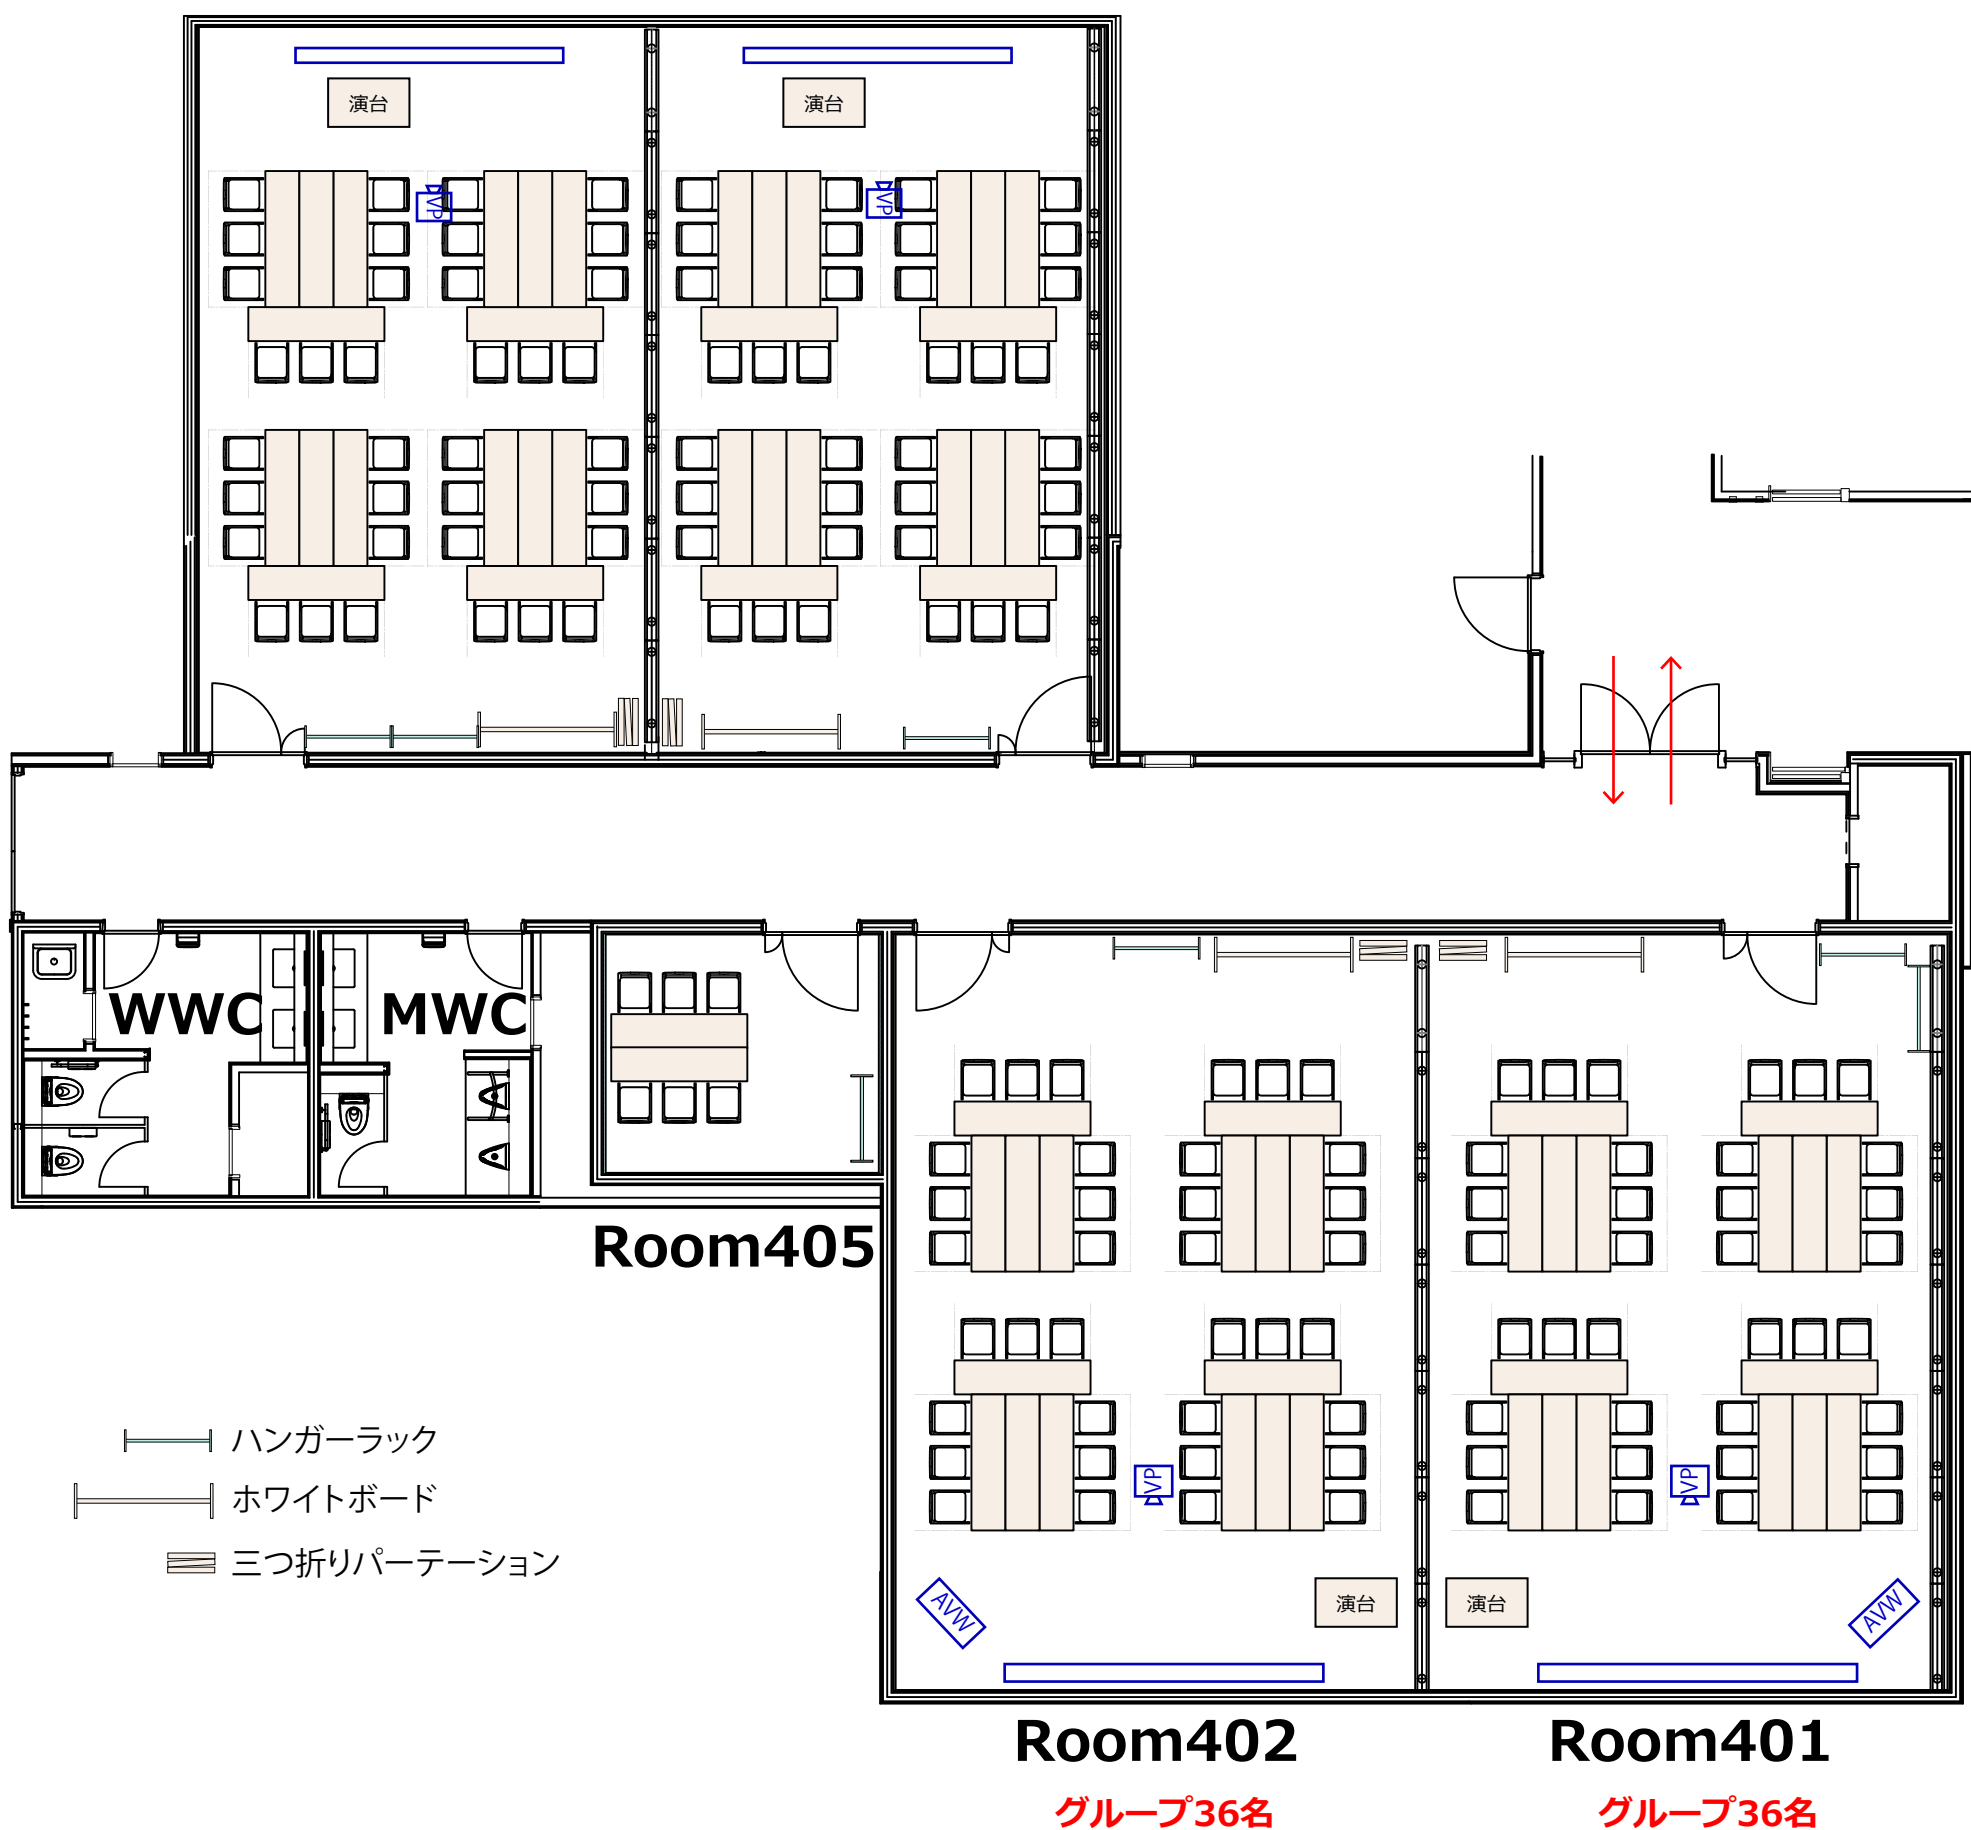

グループ36名
Room404

グループ36名
Room403

※基本レイアウト分の備品（長テーブル・椅子等）は使用しない場合でも会議室内に置くこととなりますので、ご了承ください。

※基本レイアウトからのレイアウトを変更する際は、ご利用者の方でレイアウト変更をお願いします。退出時には、基本レイアウトへお戻しください。