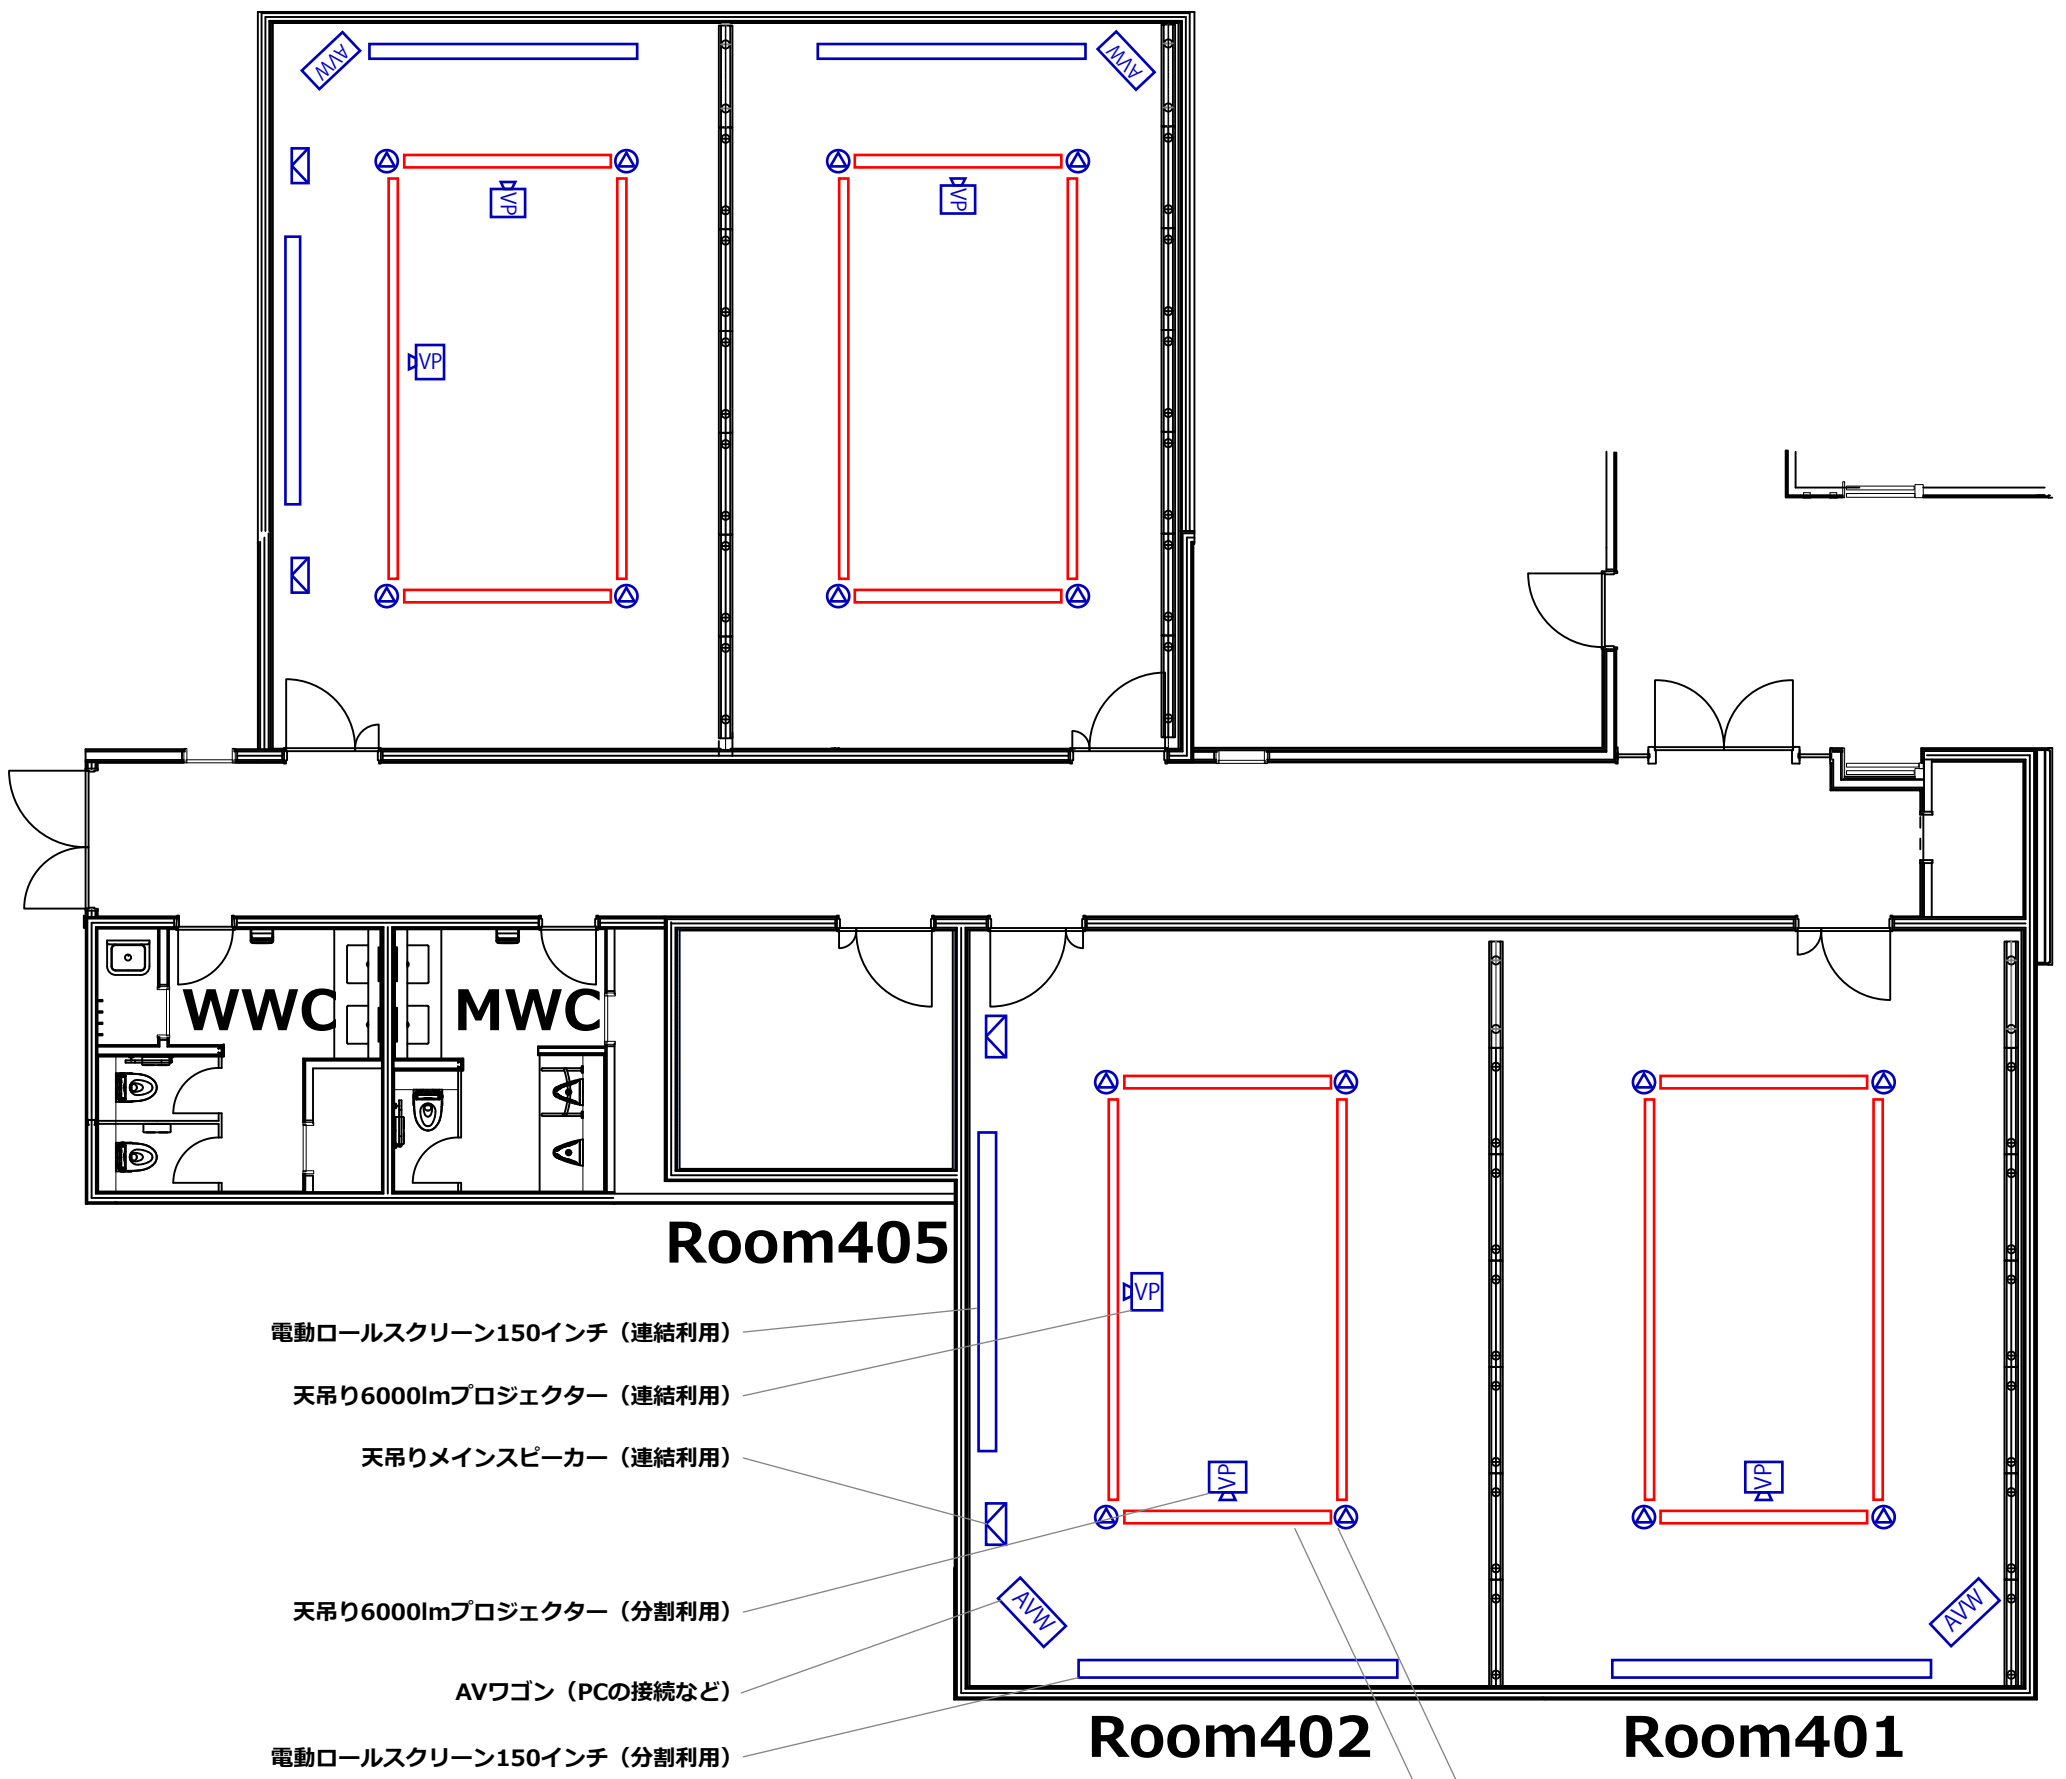

Room404

Room403

- 電動ロールスクリーン150インチ (連結利用)
- 天吊り6000lmプロジェクター (連結利用)
- 天吊りメインスピーカー (連結利用)
- 天吊り6000lmプロジェクター (分割利用)
- AVワゴン (PCの接続など)
- 電動ロールスクリーン150インチ (分割利用)

シーリングスピーカー  
ライティングレール