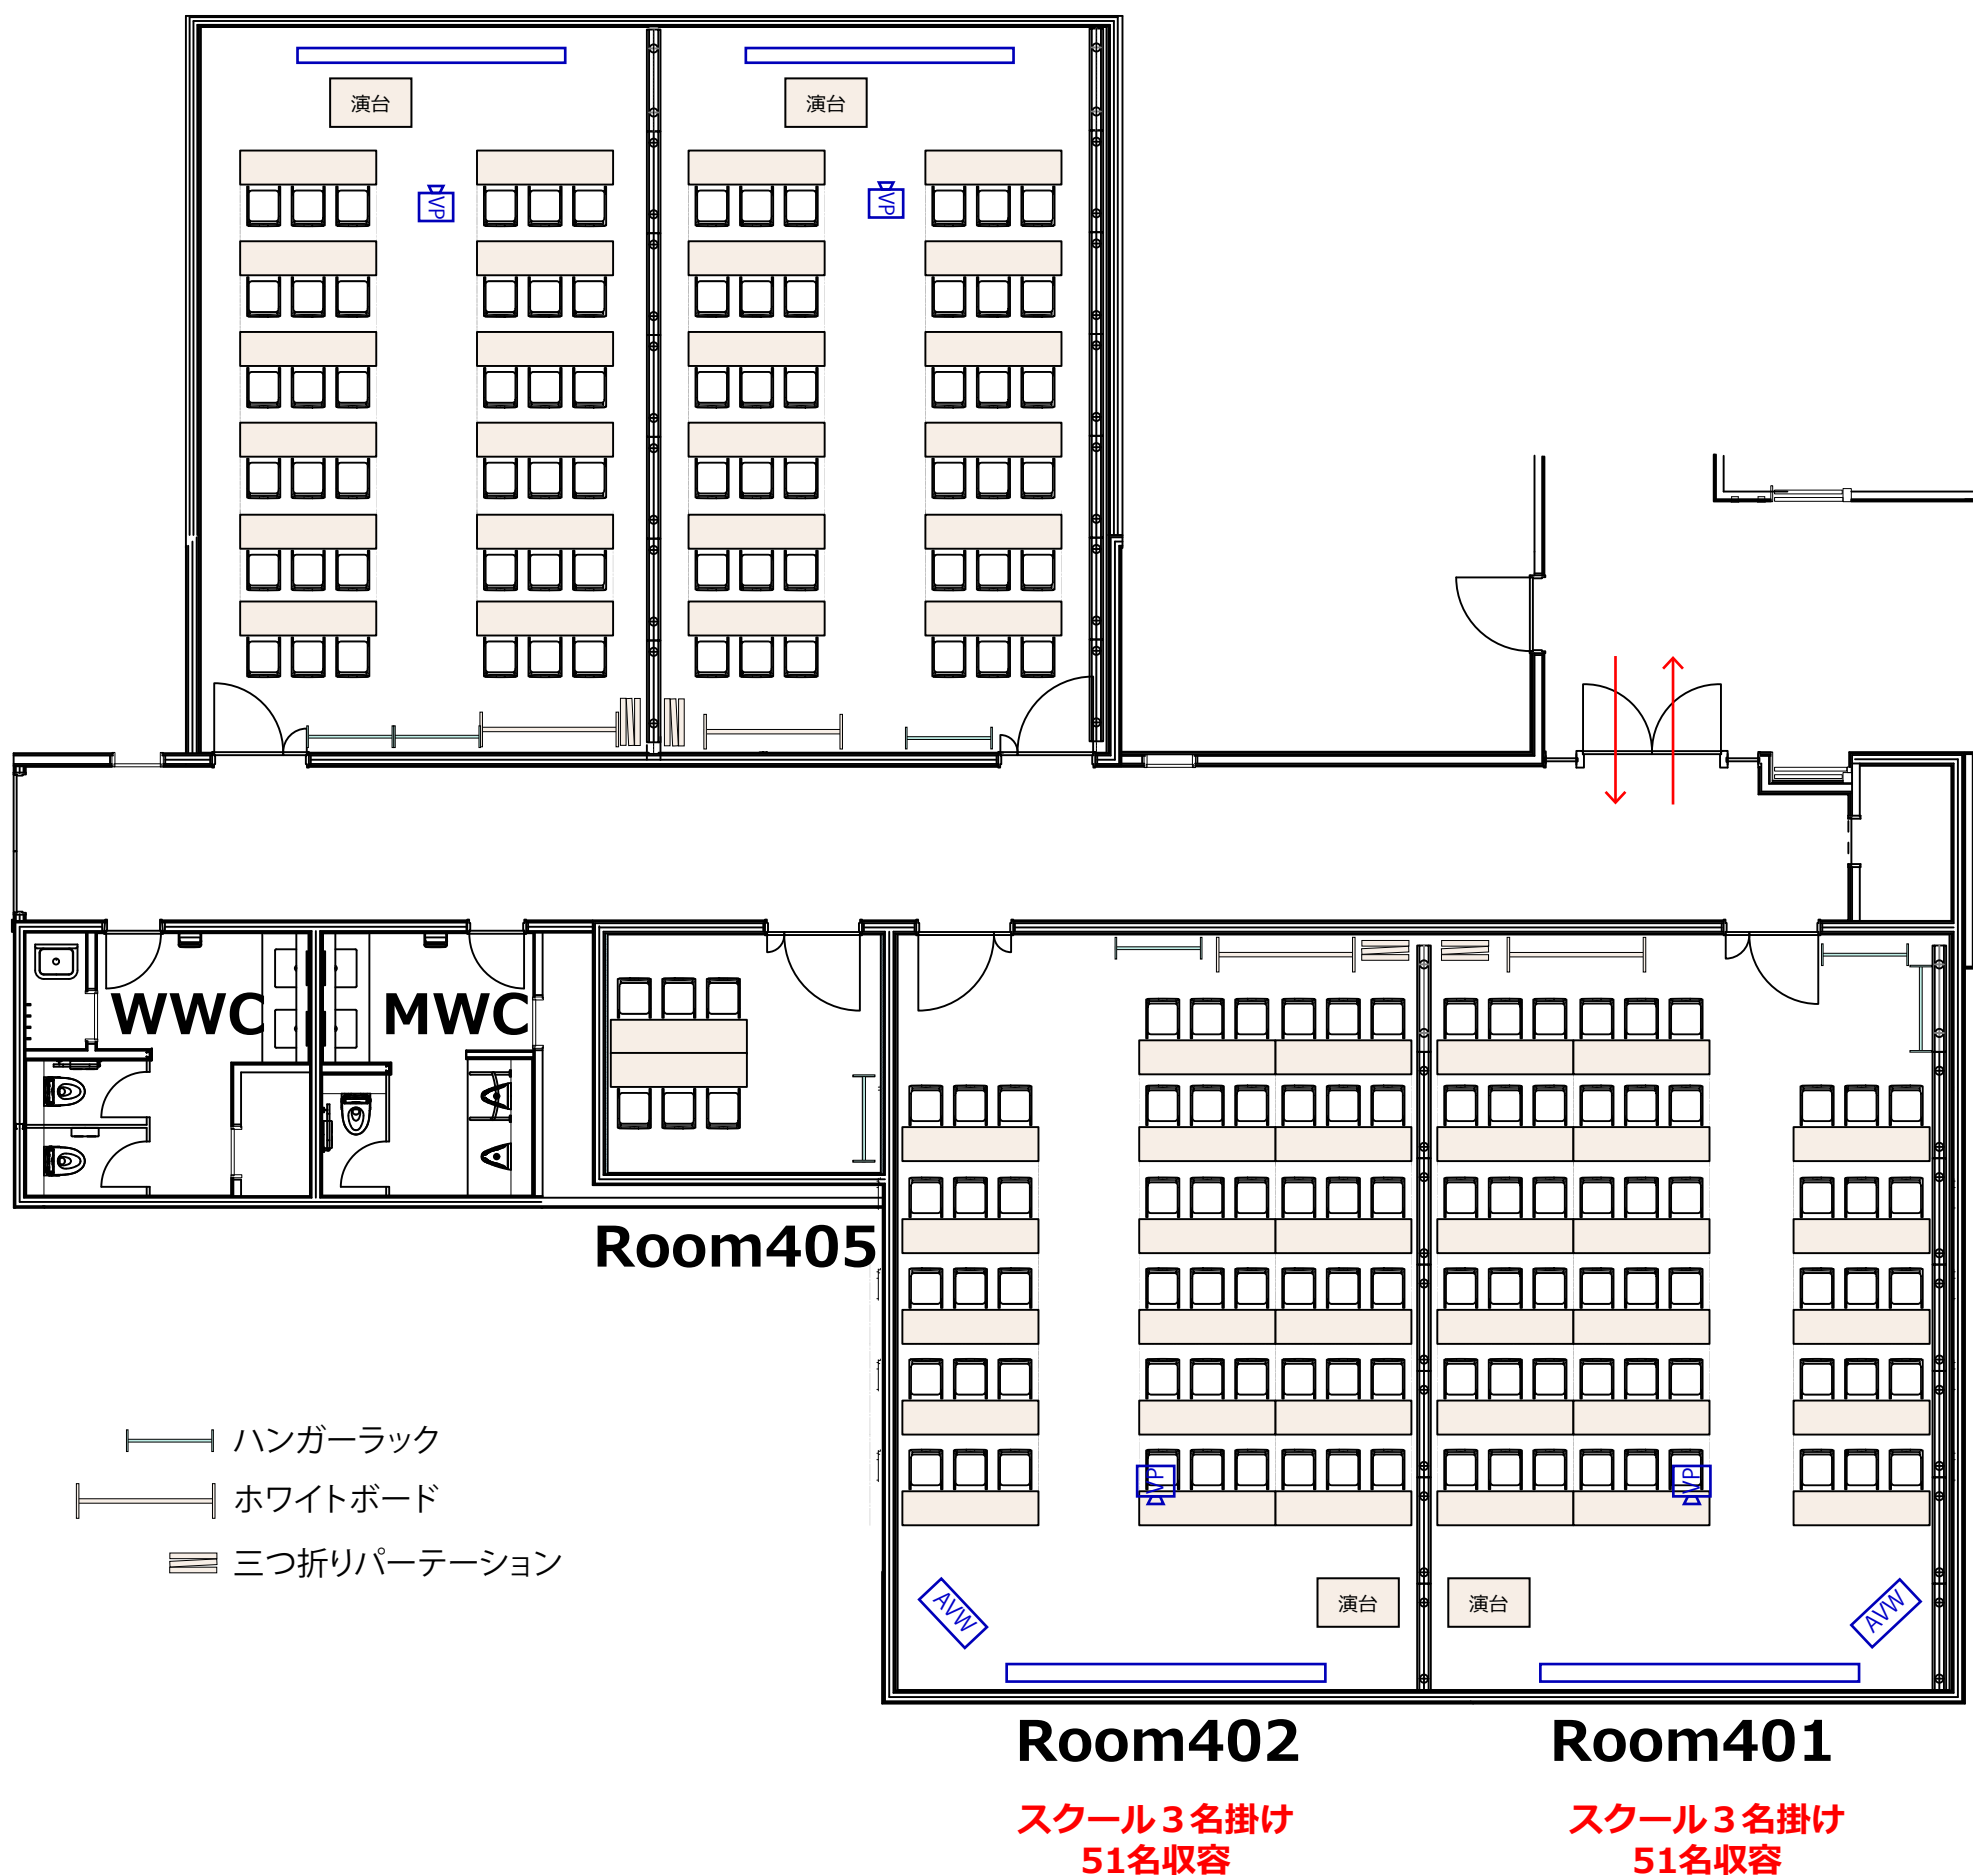

スクール3名掛け  
36名収容

Room404

スクール3名掛け  
36名収容

Room403

※基本レイアウト分の備品（長テーブル・椅子等）は使用しない場合でも会議室内に置くこととなりますので、ご了承ください。

※基本レイアウトからのレイアウトを変更する際は、ご利用者の方でレイアウト変更をお願いします。退出時には、基本レイアウトへお戻しください。