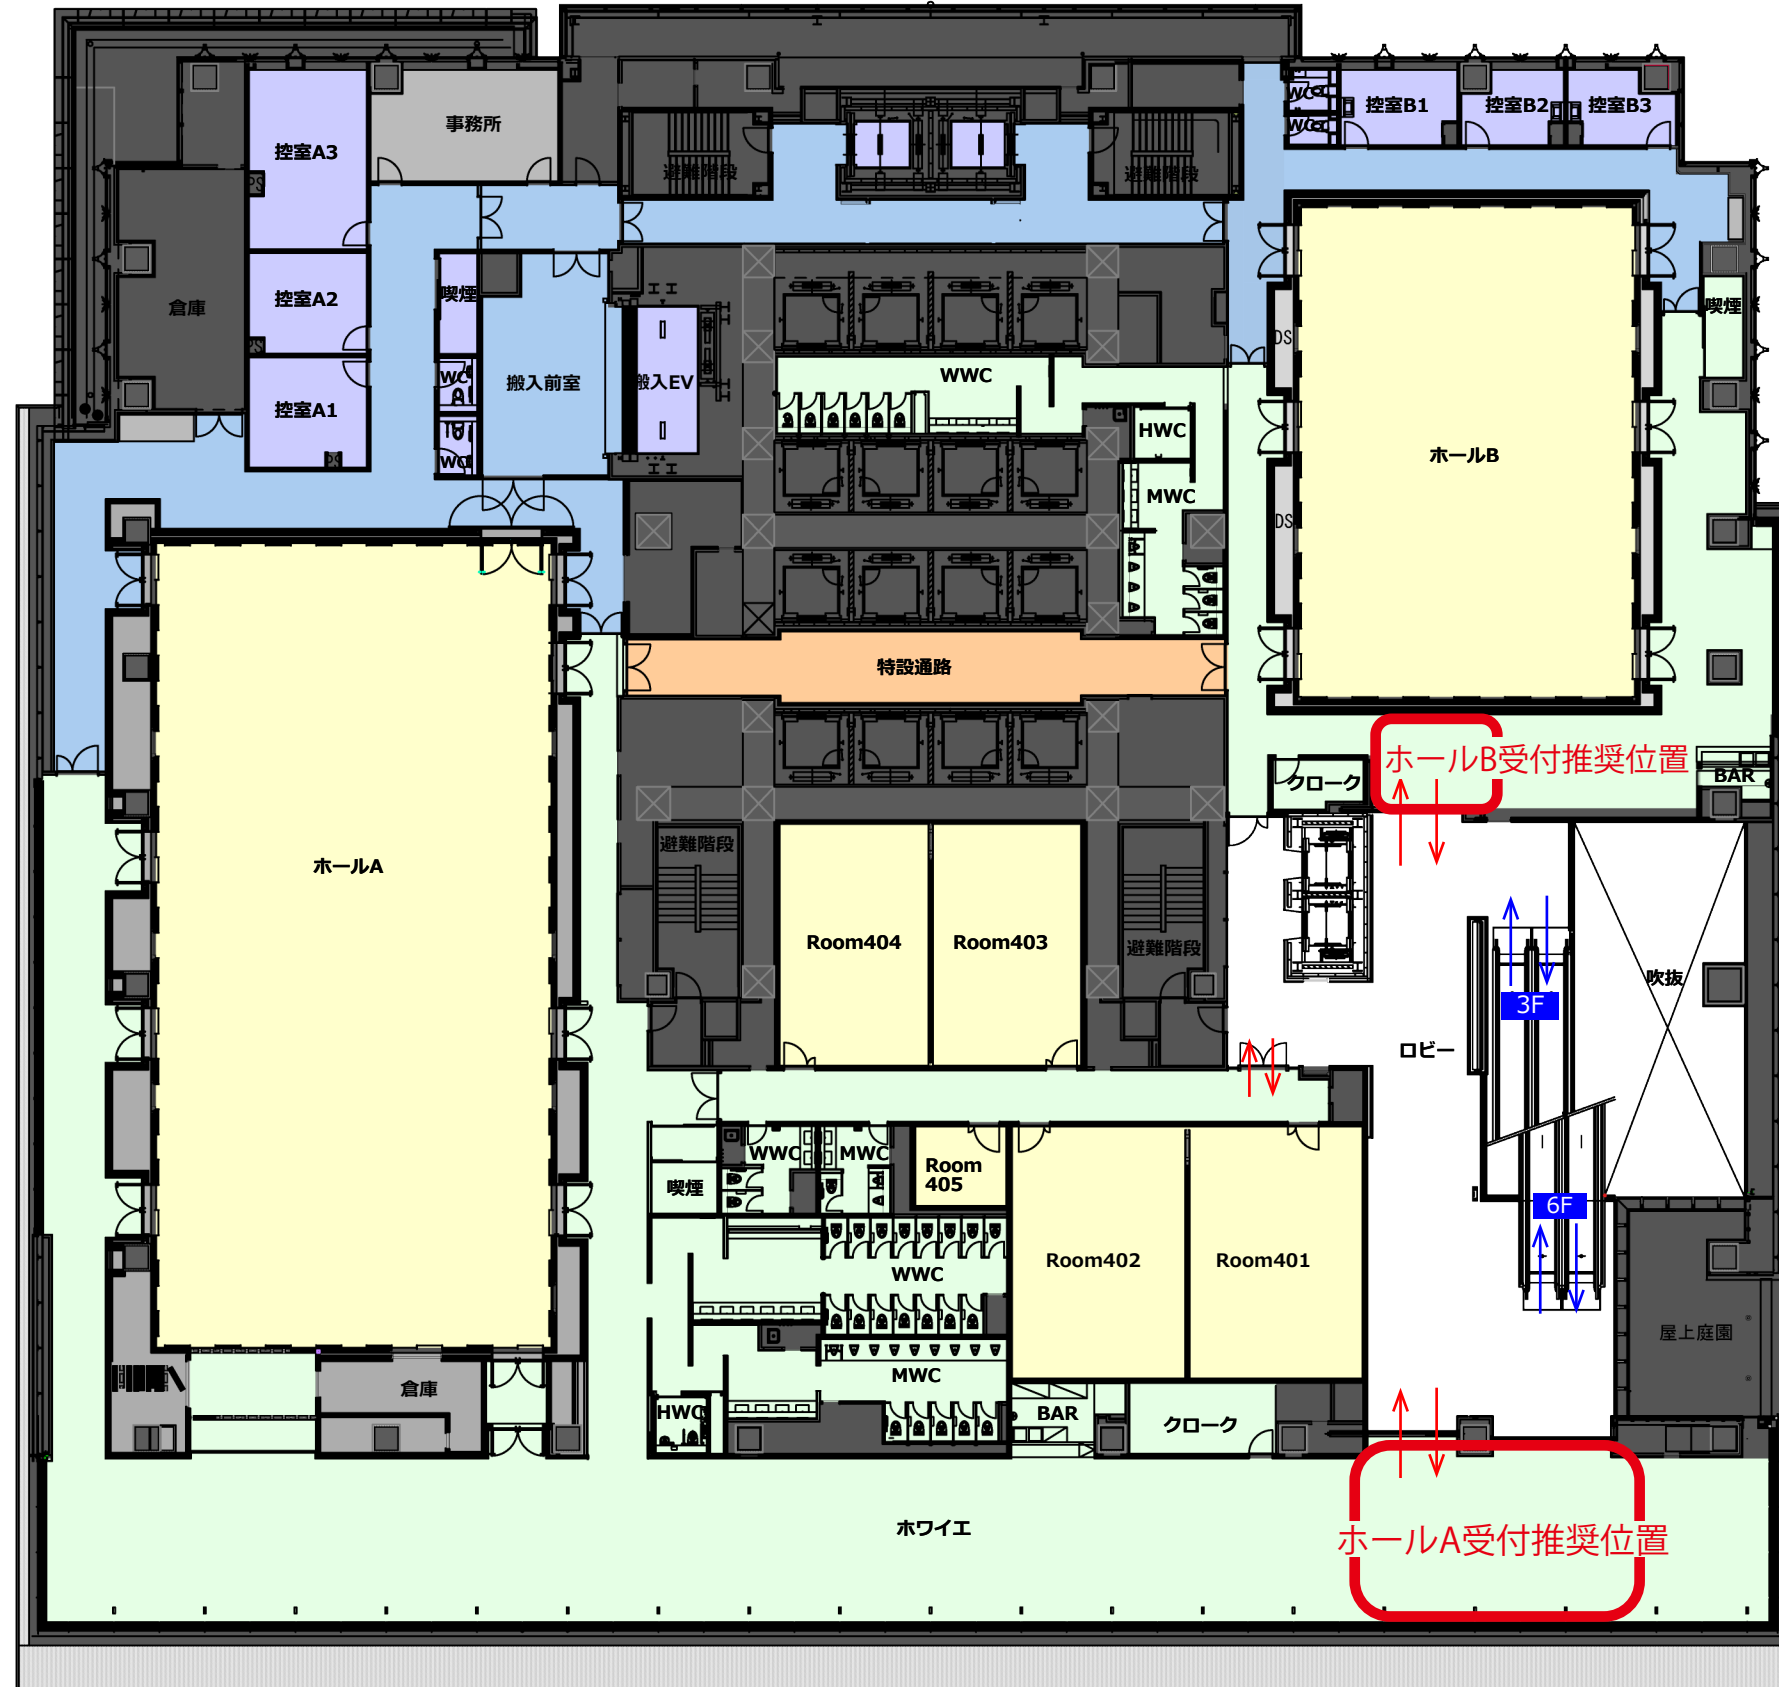

ホール受付推奨位置図面

・共用部ロビーにサインスタンドや受付を設置することはできません。

・受付位置は赤枠の中である必要はございませんがお貸出し範囲内をお願い致します。