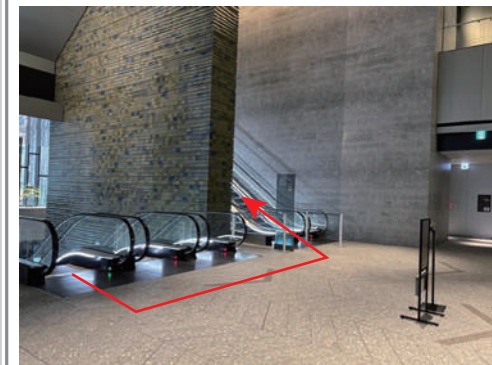

ミュージアムタワー京橋
MUSEUM TOWER KYOBASHI
・
アーティゾン美術館
ARTIZON MUSEUM

↓ 東京駅
to Tokyo Sta.

こちらのエスカレーターは
2F までの接続です。
ホールにお越しの際は赤枠のエスカレーターをご利用ください。

動線

1F

→ 京橋駅
to Kyobashi Sta.

2F

エスカレーターを乗り継ぎ 3F へ

まっすぐ進んでしまうと、オフィスのエリアへ入ってしまいます。
折り返す形でエスカレーターを乗り継いでください。

3F

エスカレーターを乗り継ぎ 4F へ

4F