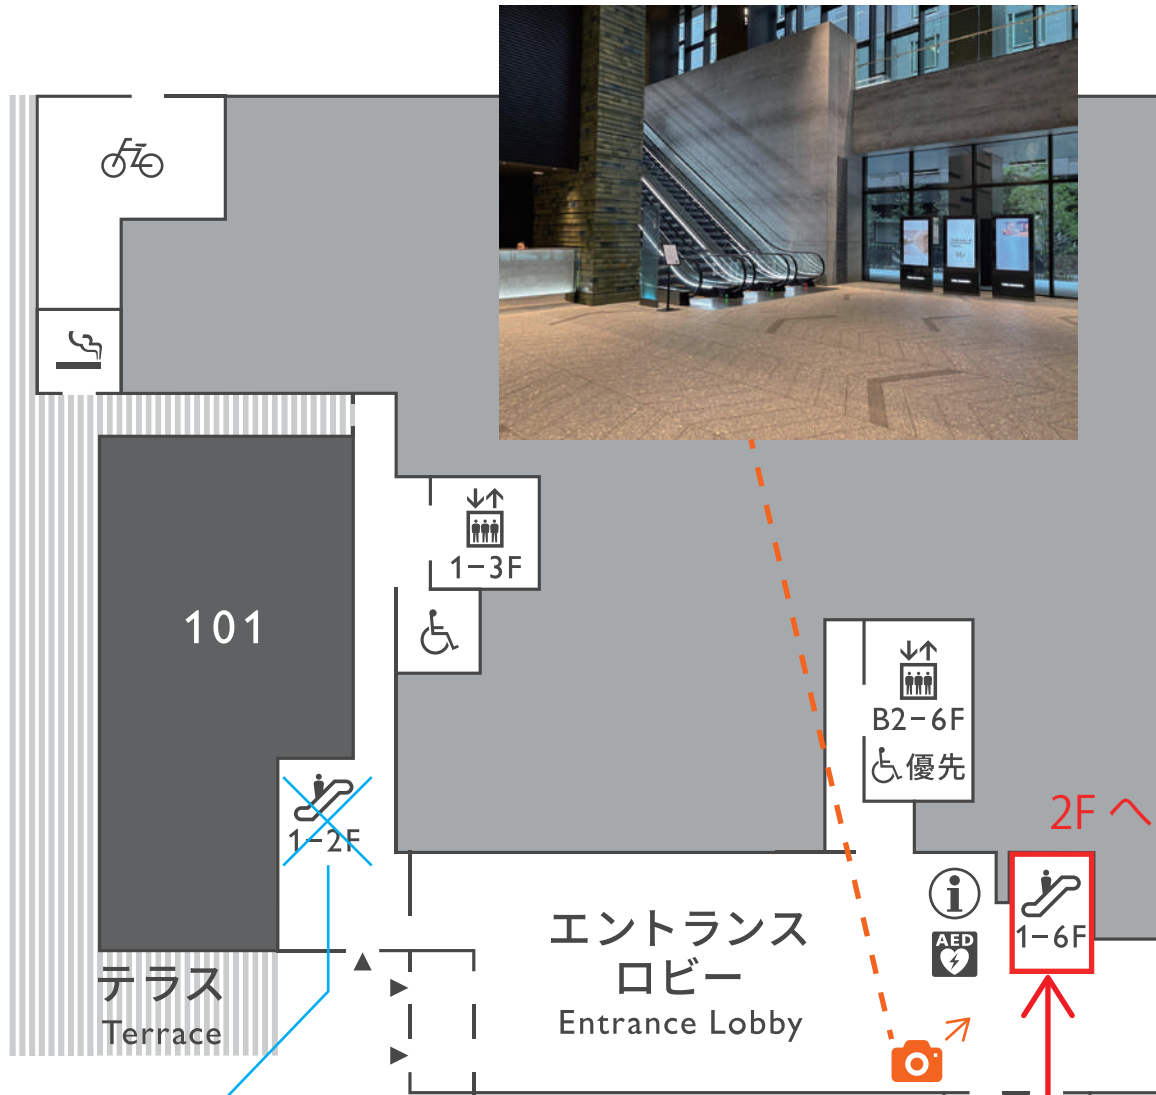

ミュージアムタワー京橋
MUSEUM TOWER KYOBASHI
・
アーティゾン美術館
ARTIZON MUSEUM

↓ 東京駅
to Tokyo Sta.

こちらのエスカレーターは
2F までの接続です。
ホールにお越しの際は赤枠のエスカレーターをご利用ください。

動線

1F

→ 京橋駅
to Kyobashi Sta.

2F

エスカレーターを乗り継ぎ 3F へ

まっすぐ進んでしまうと、オフィスのエリアへ入ってしまいます。
折り返す形でエスカレーターを乗り継いでください。

3F

エスカレーターを乗り継ぎ 4F へ

4F