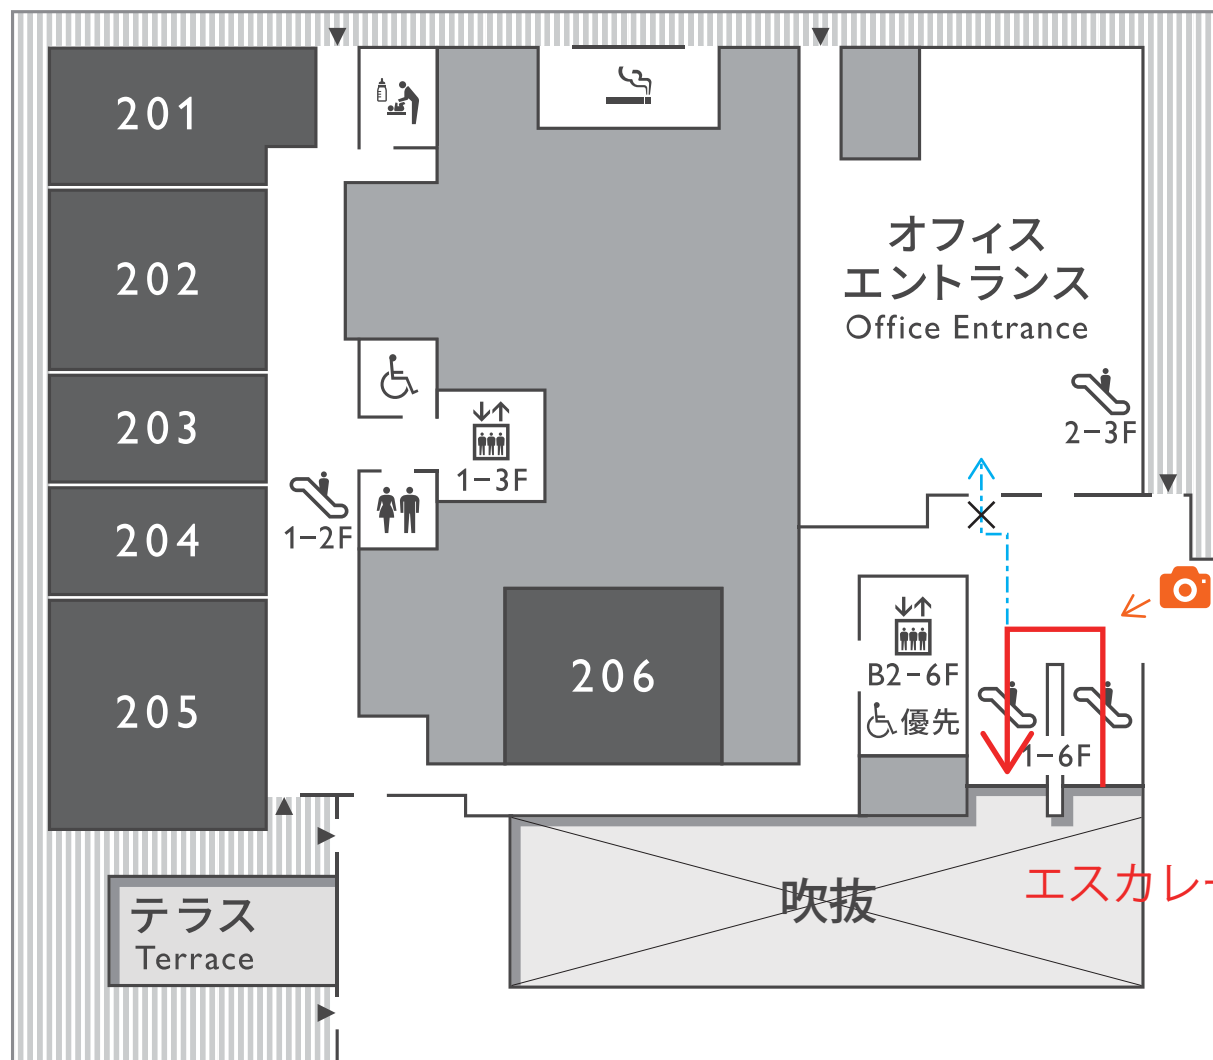

ミュージアムタワー京橋
MUSEUM TOWER KYOBASHI
・
アーティゾン美術館
ARTIZON MUSEUM

↓ 東京駅
to Tokyo Sta.

こちらのエスカレーターは
2F までの接続です。
ホールにお越しの際は赤枠のエスカレーターをご利用ください。

動線

1F

→ 京橋駅
to Kyobashi Sta.

2F

エスカレーターを乗り継ぎ 3F へ

まっすぐ進んでしまうと、オフィスのエリアへ入ってしまいます。
折り返す形でエスカレーターを乗り継いでください。

3F

エスカレーターを乗り継ぎ 4F へ

4F