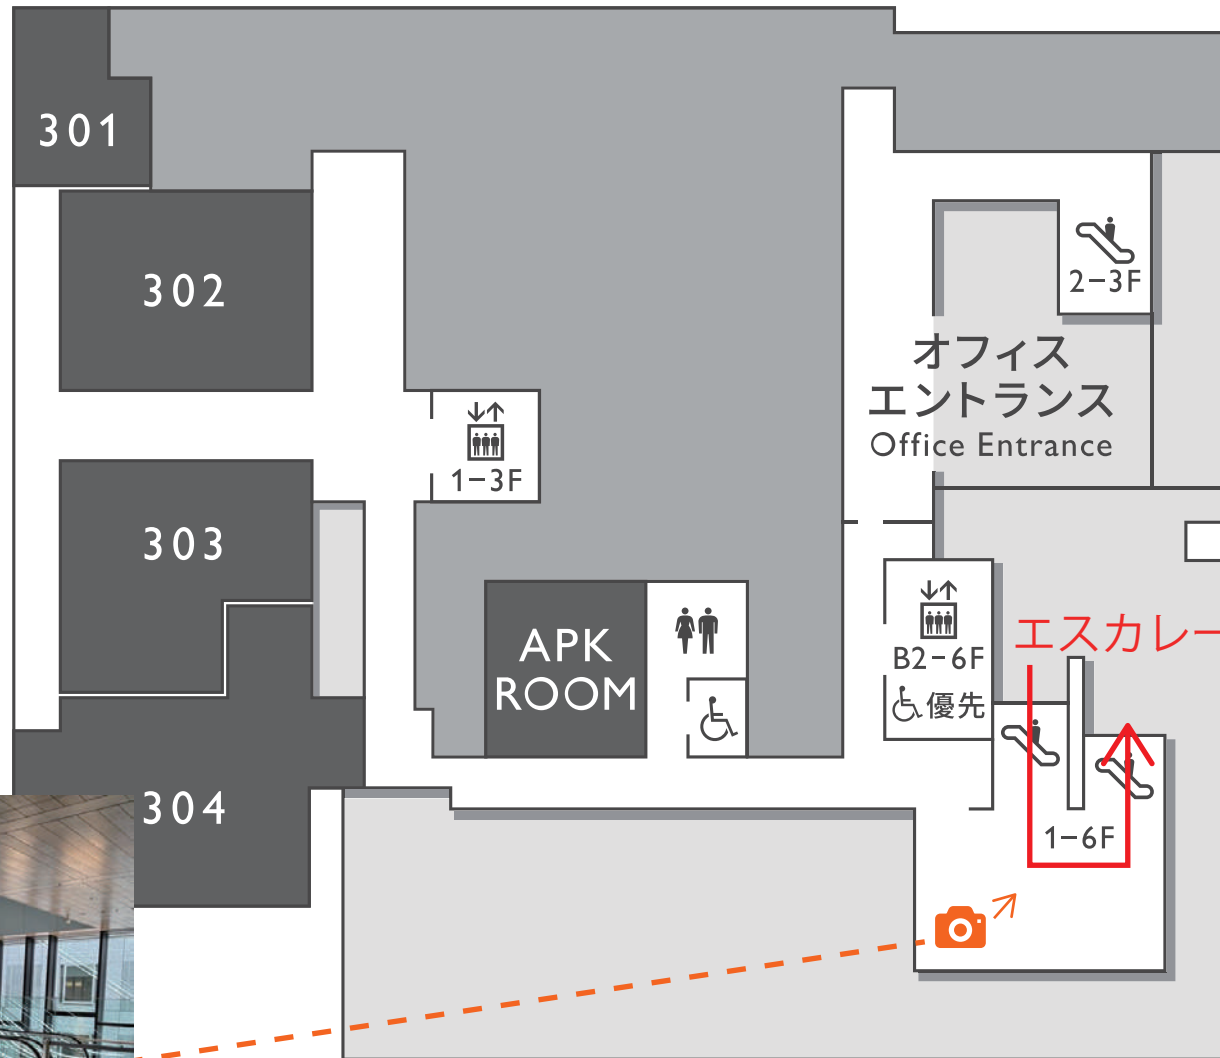

ミュージアムタワー京橋
MUSEUM TOWER KYOBASHI
・
アーティゾン美術館
ARTIZON MUSEUM

↓ 東京駅
to Tokyo Sta.

こちらのエスカレーターは
2F までの接続です。
ホールにお越しの際は赤枠のエスカレーターをご利用ください。

動線

1F

→ 京橋駅
to Kyobashi Sta.

2F

エスカレーターを乗り継ぎ 3F へ

まっすぐ進んでしまうと、オフィスのエリアへ入ってしまいます。
折り返す形でエスカレーターを乗り継いでください。

3F

エスカレーターを乗り継ぎ 4F へ

4F